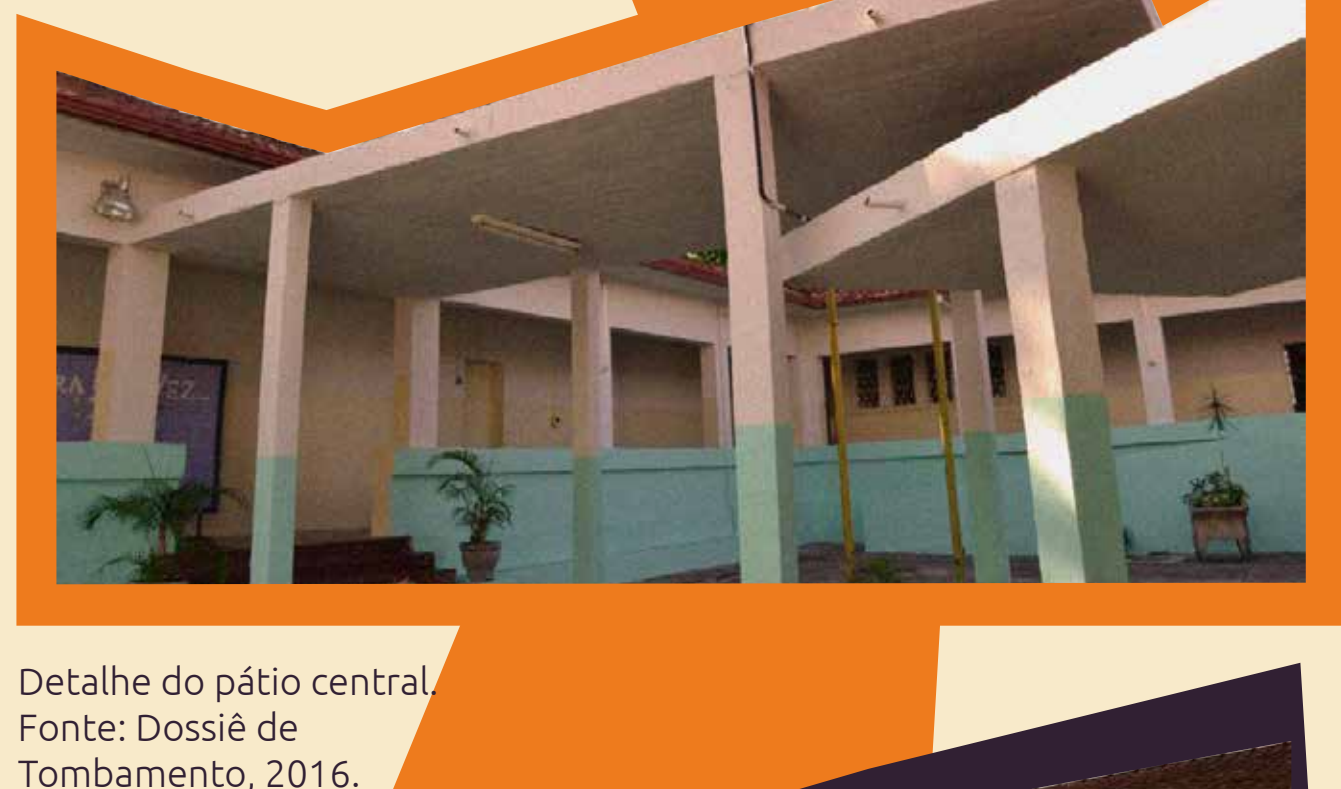

BIBLIOTECA **9**
PÚBLICA MUNICIPAL
LEONOR DE AGUIAR BATISTA

Prédio da biblioteca.
Fonte: Dossiê de Tombamento, 2016.

LOCALIZAÇÃO

Imagem de satélite Google, 2021.

1964

Um espaço marcado pela **educação e pela atuação de mulheres**. Construído em 1964, por iniciativa de **Lia Salgado - primeira Dama**, esposa do então governador Clóvis Salgado -, com auxílio de Gilda Morais - a edificação foi levantada para abrigar a **primeira escola de Ensino Médio**.

Lia Salgado.
Fonte: Academia Leopoldinense.

Muro externo.
Fonte: acervo próprio, 2020.

2000

Após ter sido sede do **Colégio Clóvis Salgado**, abrigou por um tempo o **Colégio Comercial Betinense**, sendo que nos anos 2000 foi sede do **Colégio Militar Tiradentes**.

Detalhe do pátio central.
Fonte: Dossiê de Tombamento, 2016.

Muro externo.
Fonte: acervo próprio, 2020.

Pátio Central.
Fonte: Dossiê de Tombamento, 2016.

2009

O prédio vira sede da Biblioteca Pública Municipal